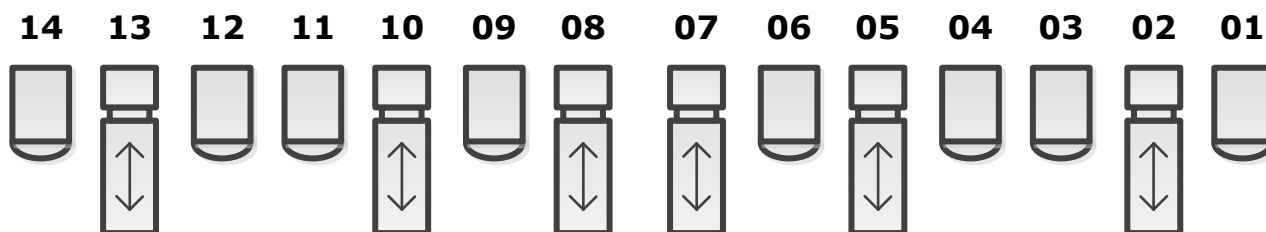

8 x Robert Juliat Zoom 714sx 15/40 2000W

6 x Robert Juliat 329H PC 2000W

1e zaalbrug (afstand tot voorrand toneel 3,25 meter)

6 x Robert Juliat Zoom 714sx 15/40 2000W

8 x Robert Juliat 329H PC 2000W

Vloerdimmers: 51 t/m 97