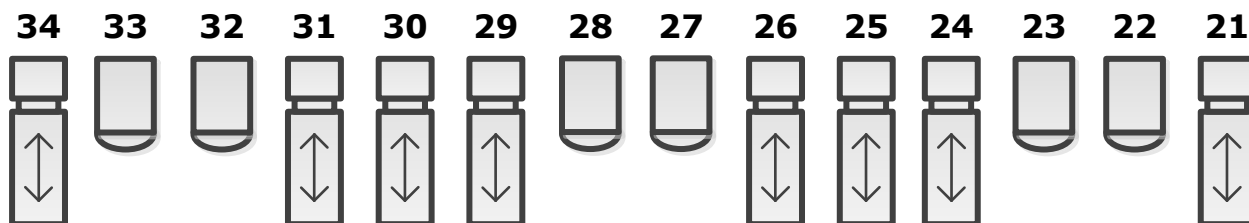

Lichtplan Stadsgehoorzaal Leiden

Hoogte lichtbruggen t.o.v. toneelvloer 9 meter

3e zaalbrug (afstand tot voorrand toneel 19m)

4 x Robert Juliat Zoom 714sx 15/40 2000W

4 x Robert Juliat 329H PC 2000W

2e zaalbrug (afstand tot voorrand toneel 10 meter)

8 x Robert Juliat Zoom 714sx 15/40 2000W

6 x Robert Juliat 329H PC 2000W

1e zaalbrug (afstand tot voorrand toneel 3,25 meter)

6 x Robert Juliat Zoom 714sx 15/40 2000W

8 x Robert Juliat 329H PC 2000W

Vloerdimmers: 51 t/m 97