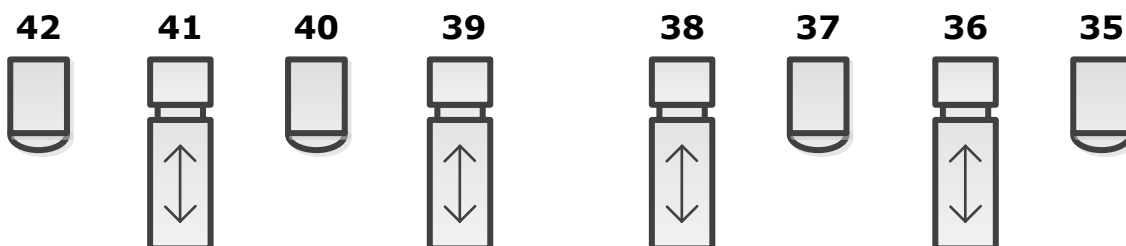

Lichtplan Stadsgehoorzaal Leiden

Hoogte lichtbruggen t.o.v. toneelvloer 9 meter

3e zaalbrug (afstand tot voorrand toneel 19m)

4 x Robert Juliat Zoom 714sx 15/40 2000W

4 x Robert Juliat 329H PC 2000W

2e zaalbrug (afstand tot voorrand toneel 10 meter)

8 x Robert Juliat Zoom 714sx 15/40 2000W

6 x Robert Juliat 329H PC 2000W

1e zaalbrug (afstand tot voorrand toneel 3,25 meter)

6 x Robert Juliat Zoom 714sx 15/40 2000W

8 x Robert Juliat 329H PC 2000W

Vloerdimmers: 51 t/m 97