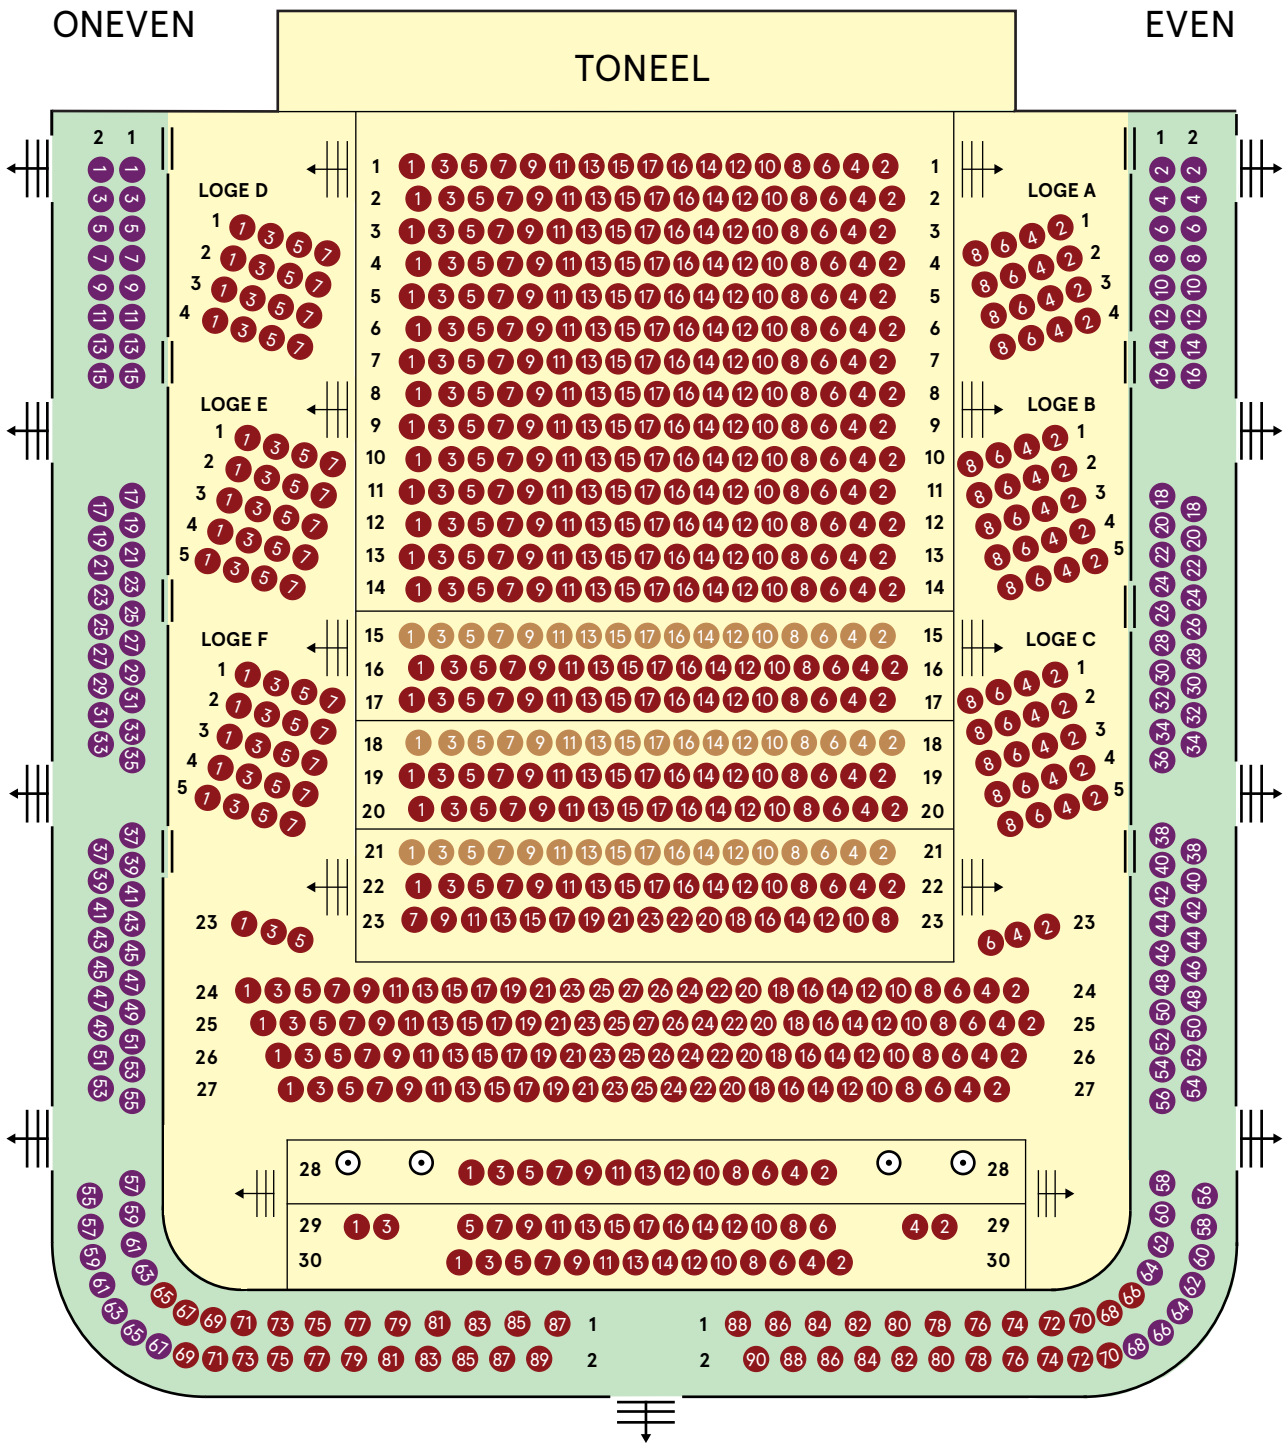

# Stadsgehoorzaal - Grote Zaal

⊙ pilaar

parterre

balkon

● gouden rang

● 1<sup>e</sup> rang

● 2<sup>e</sup> rang