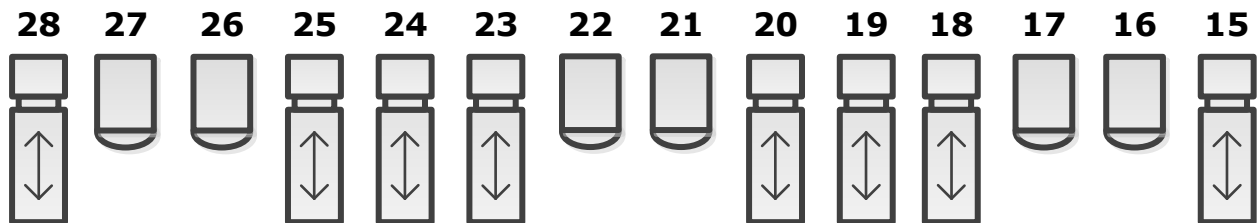

Lichtplan Stadsgehoorzaal Leiden

Hoogte lichtbruggen t.o.v. toneelvloer 9 meter

3e zaalbrug (afstand tot voorrand toneel 19m)

4 x Robert Juliat Zoom 714sx 15/40 2000W

4 x Robert Juliat 329H PC 2000W

2e zaalbrug (afstand tot voorrand toneel 10 meter)

8 x Robert Juliat Zoom 714sx 15/40 2000W

6 x Robert Juliat 329H PC 2000W

1e zaalbrug (afstand tot voorrand toneel 3,25 meter)

6 x Robert Juliat Zoom 714sx 15/40 2000W

8 x Robert Juliat 329H PC 2000W

Vloerdimmers: 51 t/m 97