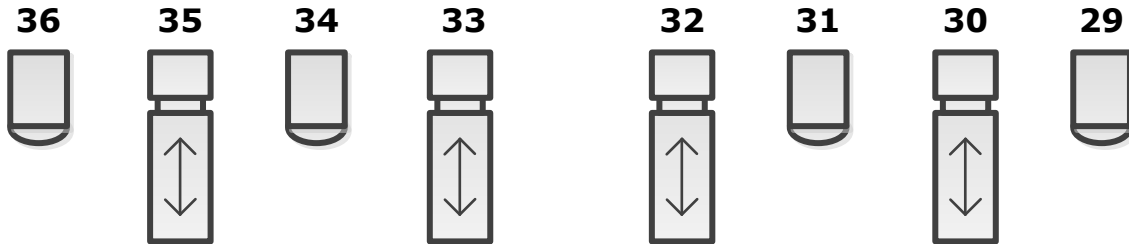

Lichtplan Stadsgehoorzaal Leiden

Hoogte lichtbruggen t.o.v. toneelvloer 9 meter

3e zaalbrug (afstand tot voorrand toneel 19m)

4 x Robert Juliat Zoom 714sx 15/40 2000W

4 x Robert Juliat 329H PC 2000W

2e zaalbrug (afstand tot voorrand toneel 10 meter)

8 x Robert Juliat Zoom 714sx 15/40 2000W

6 x Robert Juliat 329H PC 2000W

1e zaalbrug (afstand tot voorrand toneel 3,25 meter)

6 x Robert Juliat Zoom 714sx 15/40 2000W

8 x Robert Juliat 329H PC 2000W

Vloerdimmers: 51 t/m 97