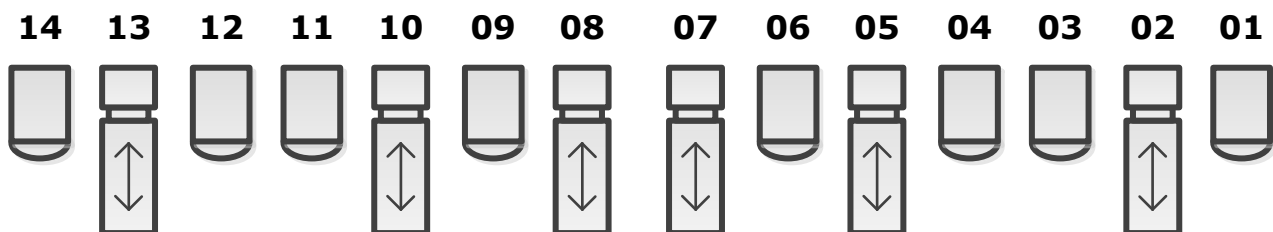

8 x Robert Juliat Zoom 714sx 15/40 2000W

6 x Robert Juliat 329H PC 2000W

1e zaalbrug (afstand tot voorrand toneel 3,25 meter)

6 x Robert Juliat Zoom 714sx 15/40 2000W

8 x Robert Juliat 329H PC 2000W

Vloerdimmers: 51 t/m 97