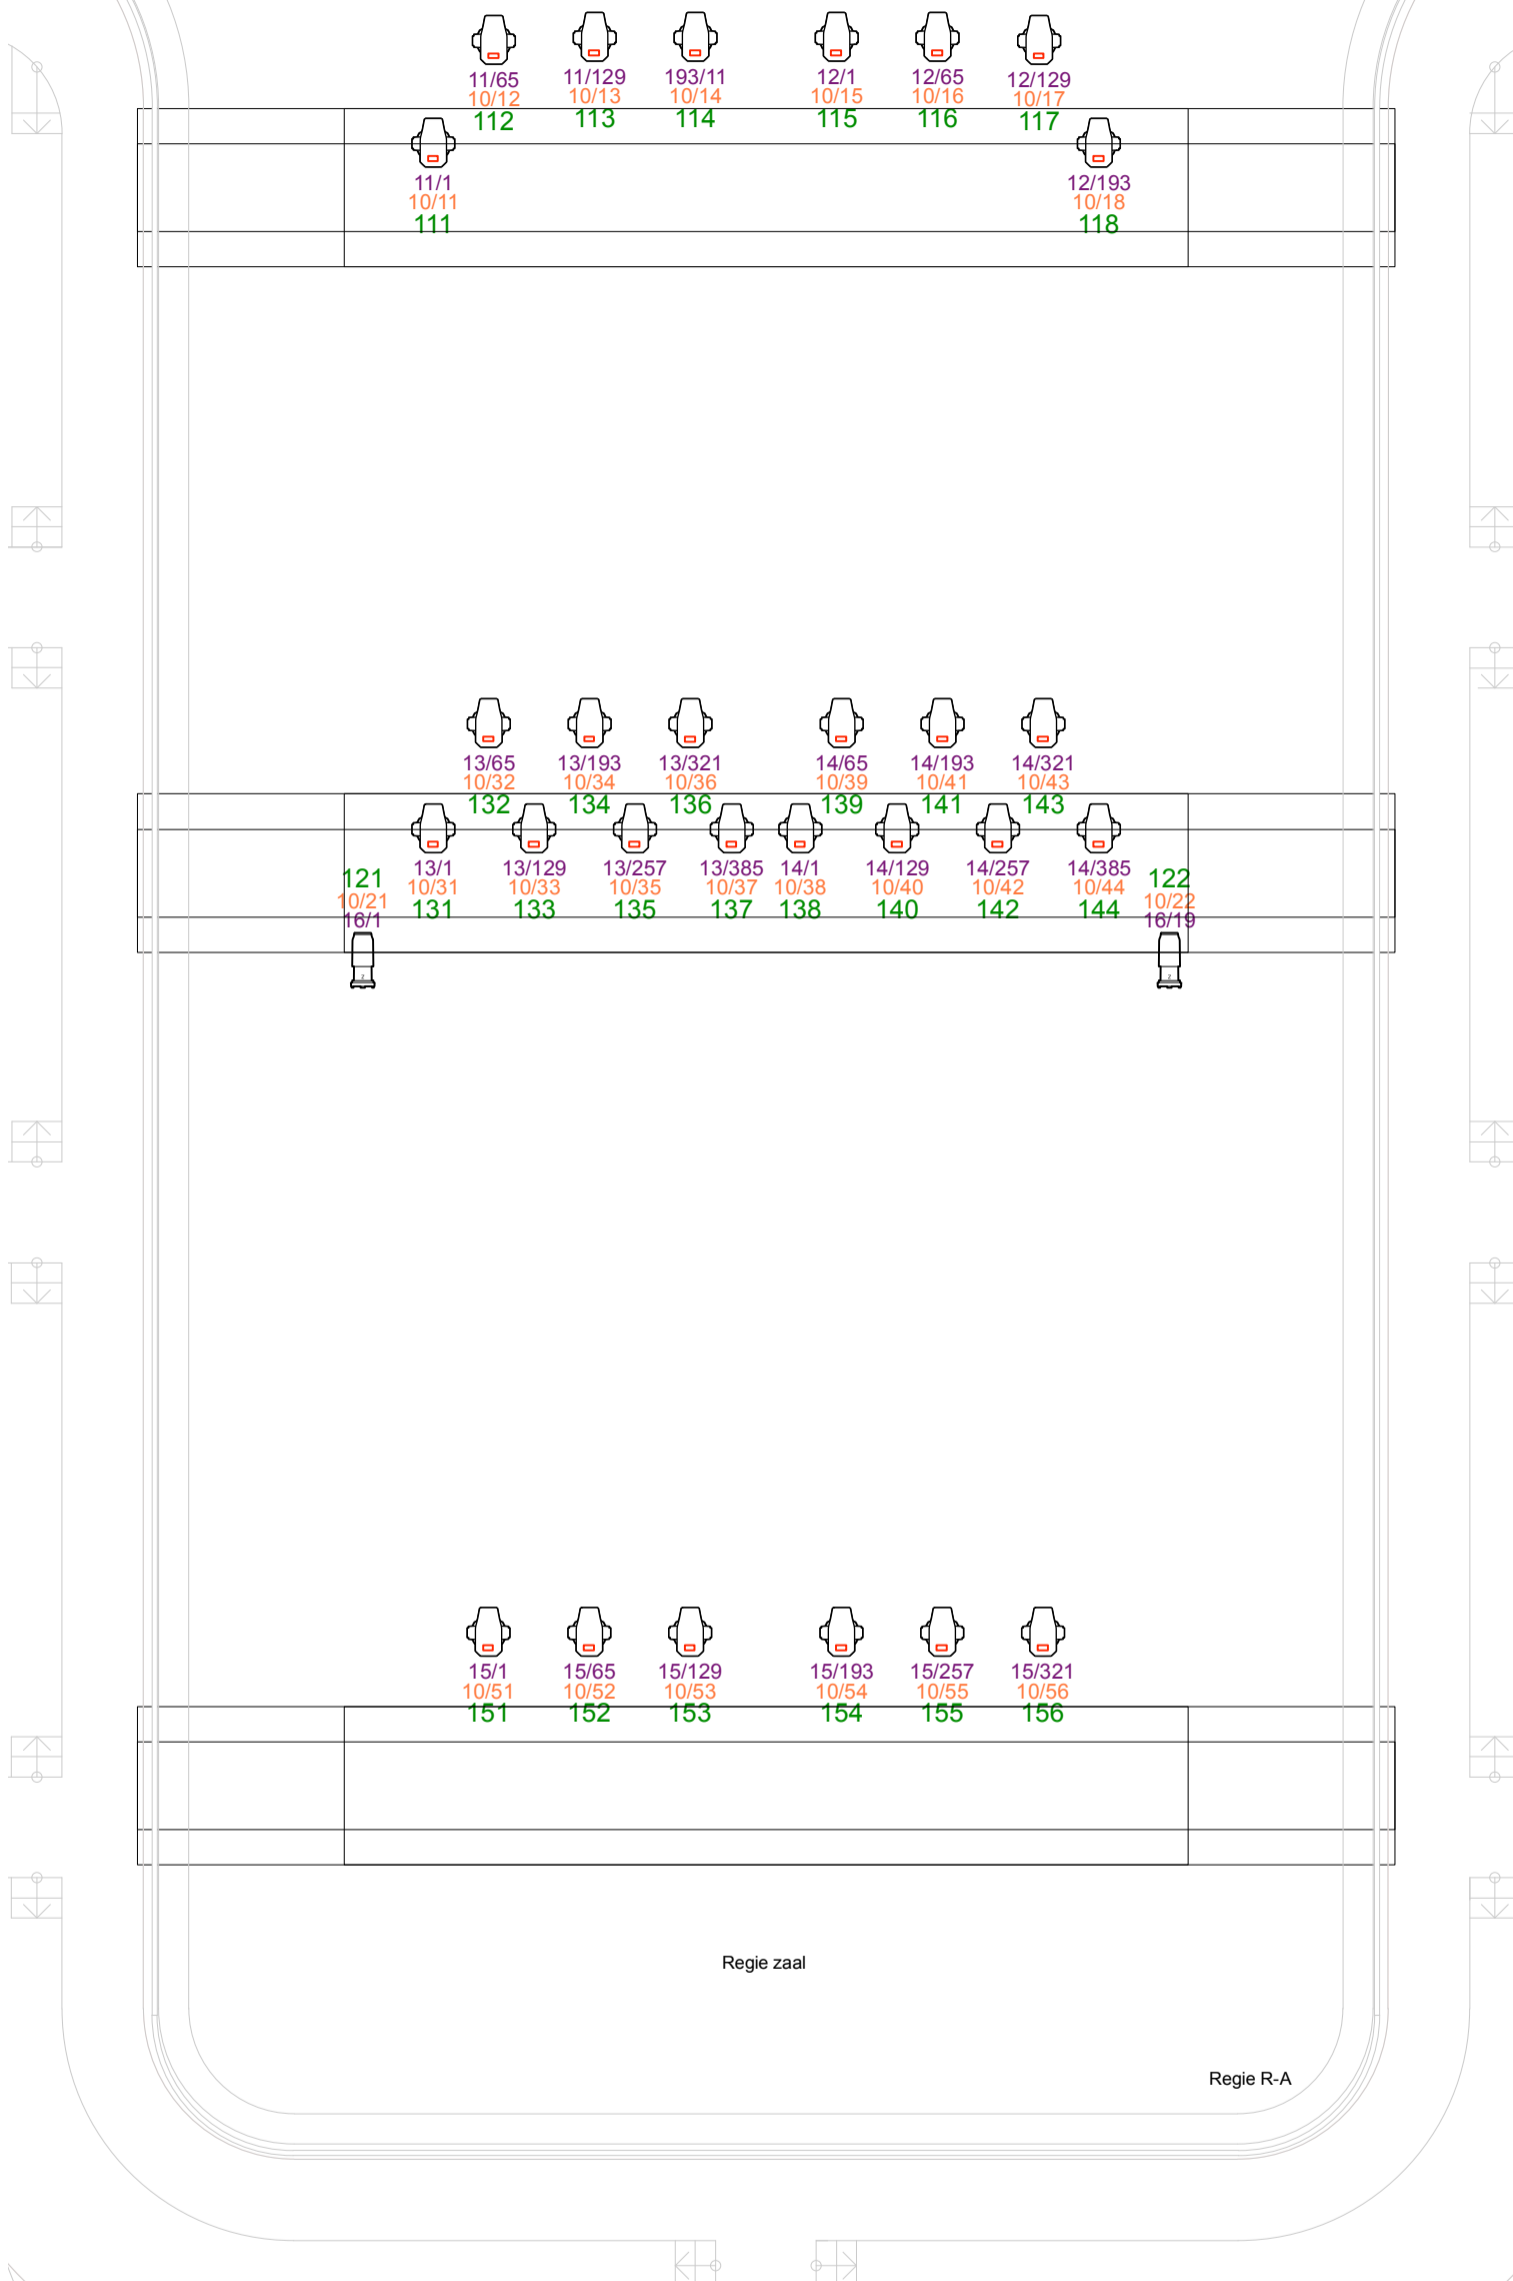

Armaturenlijst los licht

JB-lighting
P15 HCRI
12 stuks
Mode 2 (ch64)
Patch:
vanaf U/DMX
21/1 t/m 22/321

JB-lighting
Sparx 18
12 stuks
Mode 2 (ch148)
Patch:
vanaf U/DMX
27/1 t/m 30/297

JB-lighting
Sparx 9
16 stuks
Mode 2 (ch46)
Patch:
vanaf U/DMX
24/1 en 25/1

Chauvet Strike Array 2C
4 stuks
Mode 1 (ch25)
Patch:
U.33
vanaf DMX 1

CLF Lighting Juno
24 stuks
Mode 1 (ch10)
Patch:
U.31
vanaf DMX 1

JB-lighting
Sparx 9
15/65 Universe/Address for direct control
10/52 Universe/Address to switch power
152 Fixture ID & Virtual dimmer @ U.1

sACN universes:

- 01: Virtuele dimmers en zaallicht
- 02, 03, 04: Gastlijnen
- 10: Dimmers en switches direct
- 11, 12, 13, 14, 15, 16: Vast licht

IP adressen sACN:

- Vrije IP-range:
  010.101.101.005 - 010.101.250.250
- Subnet
  255.255.0.0

Zaallichtinstellingen:

- **Zaallicht:** 11 en 12 op U.01
- **Hazer:** 511 op U.01
- **Preset virtuele dimmer kleur 1:**
  501 op U.01
- **Preset virtuele dimmer kleur 2:**
  502 op U.01

Note:

- **Hubs:** Armaturen maximaal 5x doorlussen met netwerkkabel

Penningweg 29, 1507 DB Zaandam
tel: +31 85 40 15 92 9
www.podiumtechniek.nl

Project
Stadsgehoorzaal Leiden

Projectnummer

Status
VO

Stadsgehoorzaal
Breedstraat 60 / Aalmarkt 7
2311 CS Leiden

Pagina Titel
SGZ Theater Bruggen

Paginanummer
5 van **6**

Schaal
1:75

Paginaformaat
ISO A3

Printdatum
11/09/2025

Tekenaar
FL

REVISIES

Nummer	Datum	Naam

Bestandsnaam
PT Leiden Stadsgehoorzaal.vwx

Legenda vast licht

JB-lighting
P15 HCRI
Mode 2 (ch64)

Patch:
vanaf U/DMX
13/1 t/m 15/321

Robert Juliat
Retrofit Romeo-700
Mode 2 (ch18)

Patch:
vanaf U/DMX
16/1