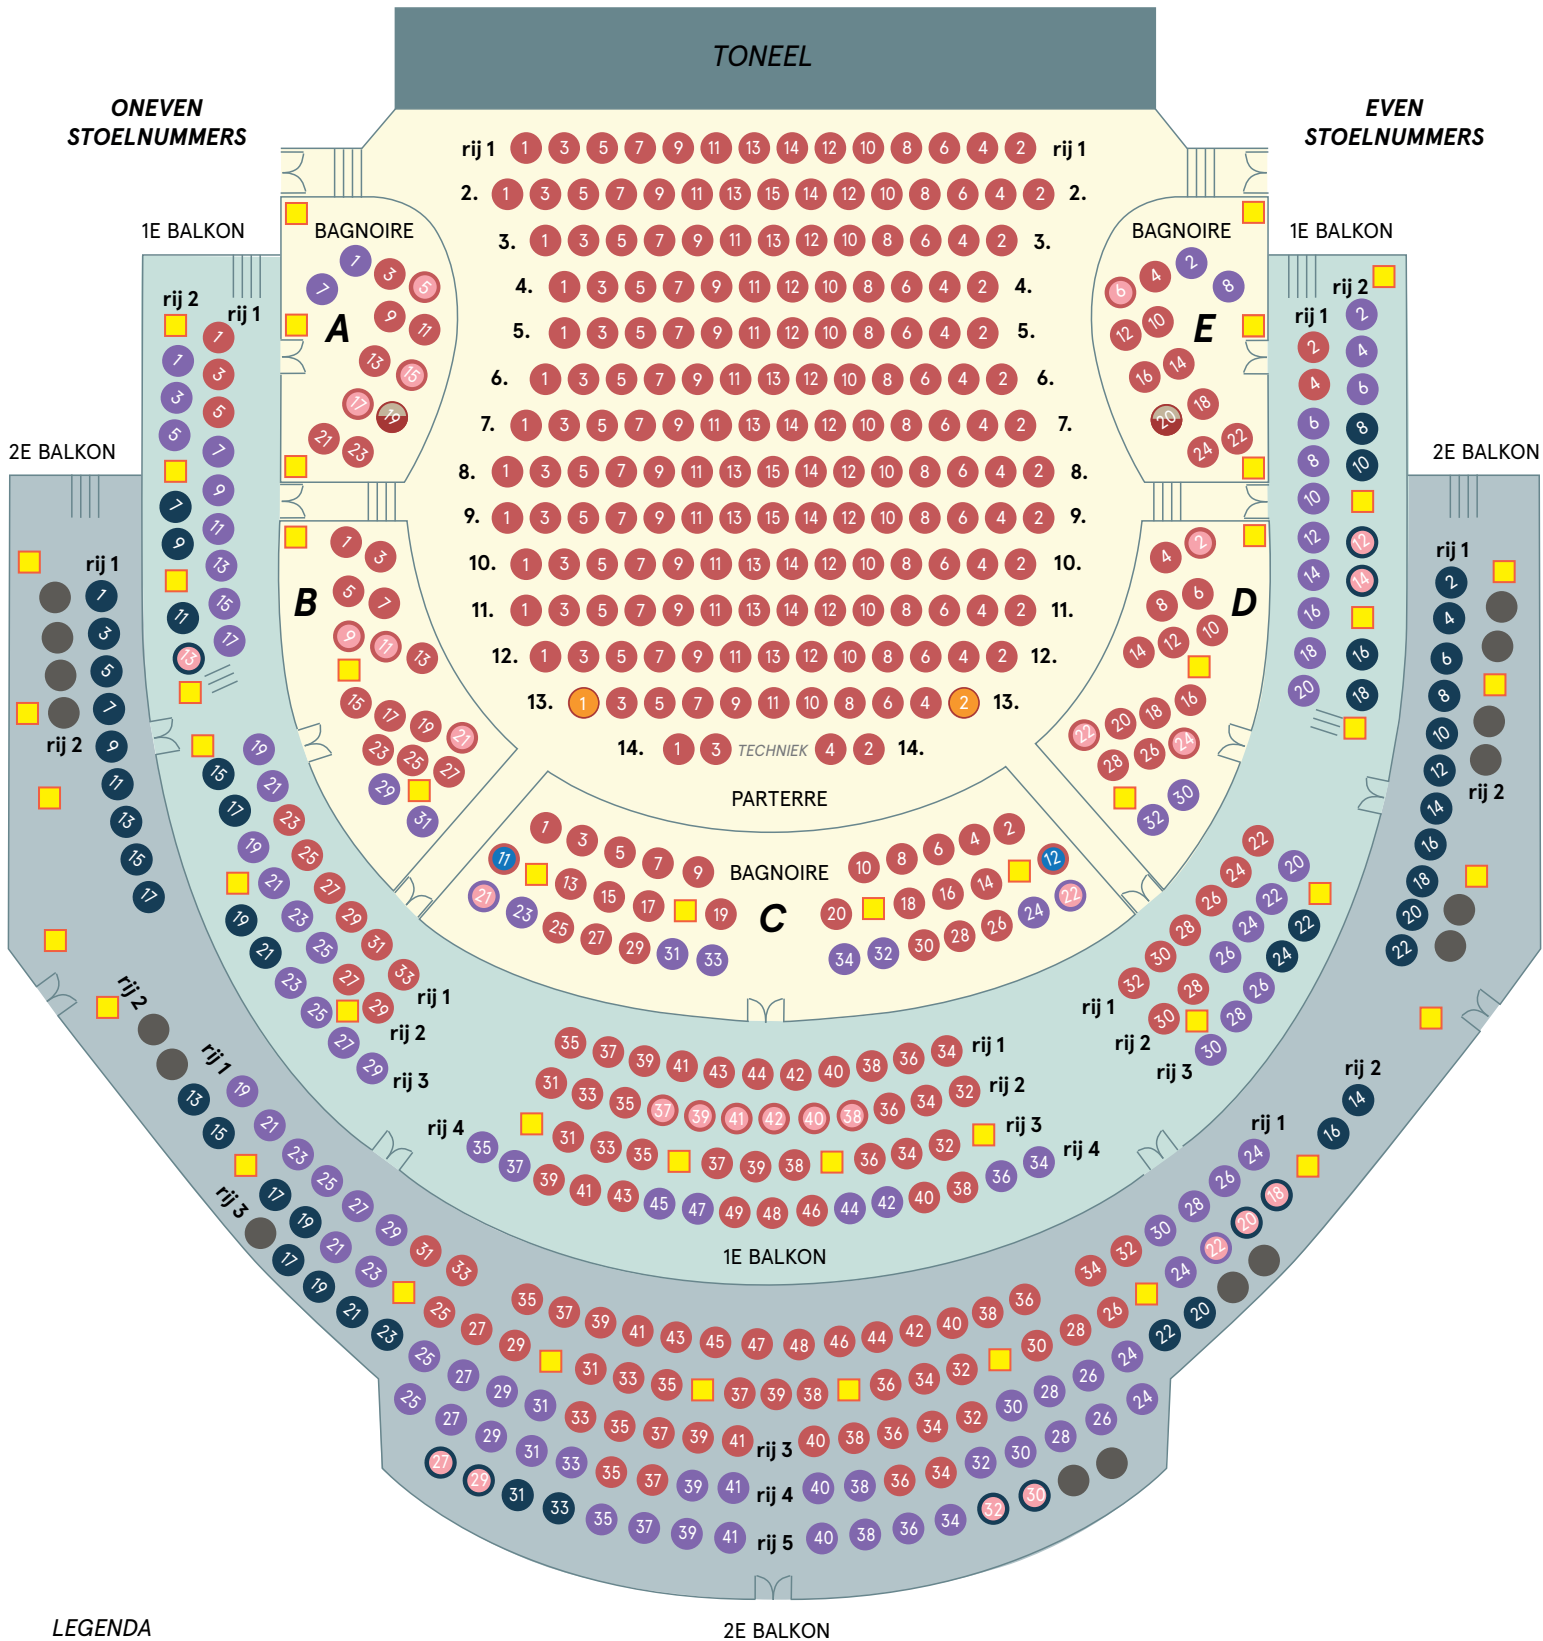

TONEEL

ONEVEN
STOELNUMMERS

EVEN
STOELNUMMERS

LEGENDA

- stoelen eerste rang
- stoelen tweede rang
- stoelen derde rang
- luisterplaatsen
- rolstoelplaats (optioneel)
- klapstoel
- pilaren (mbt zichtlijnen)
- minder beenruimte
- smalle stoel

breedte van de deuren: 85cm per deur

2E BALKON

LEGENDA

-  *stoelen eerste rang*
-  *stoelen tweede rang*
-  *stoelen derde rang*
-  *luisterplaatsen*
-  *rolstoelplaats (optioneel)*
-  *klapstoel*
-  *pilaren (mbt zichtlijnen)*
-  *minder beenruimte*
-  *smalle stoel*

breedte van de deuren: 85cm per deur