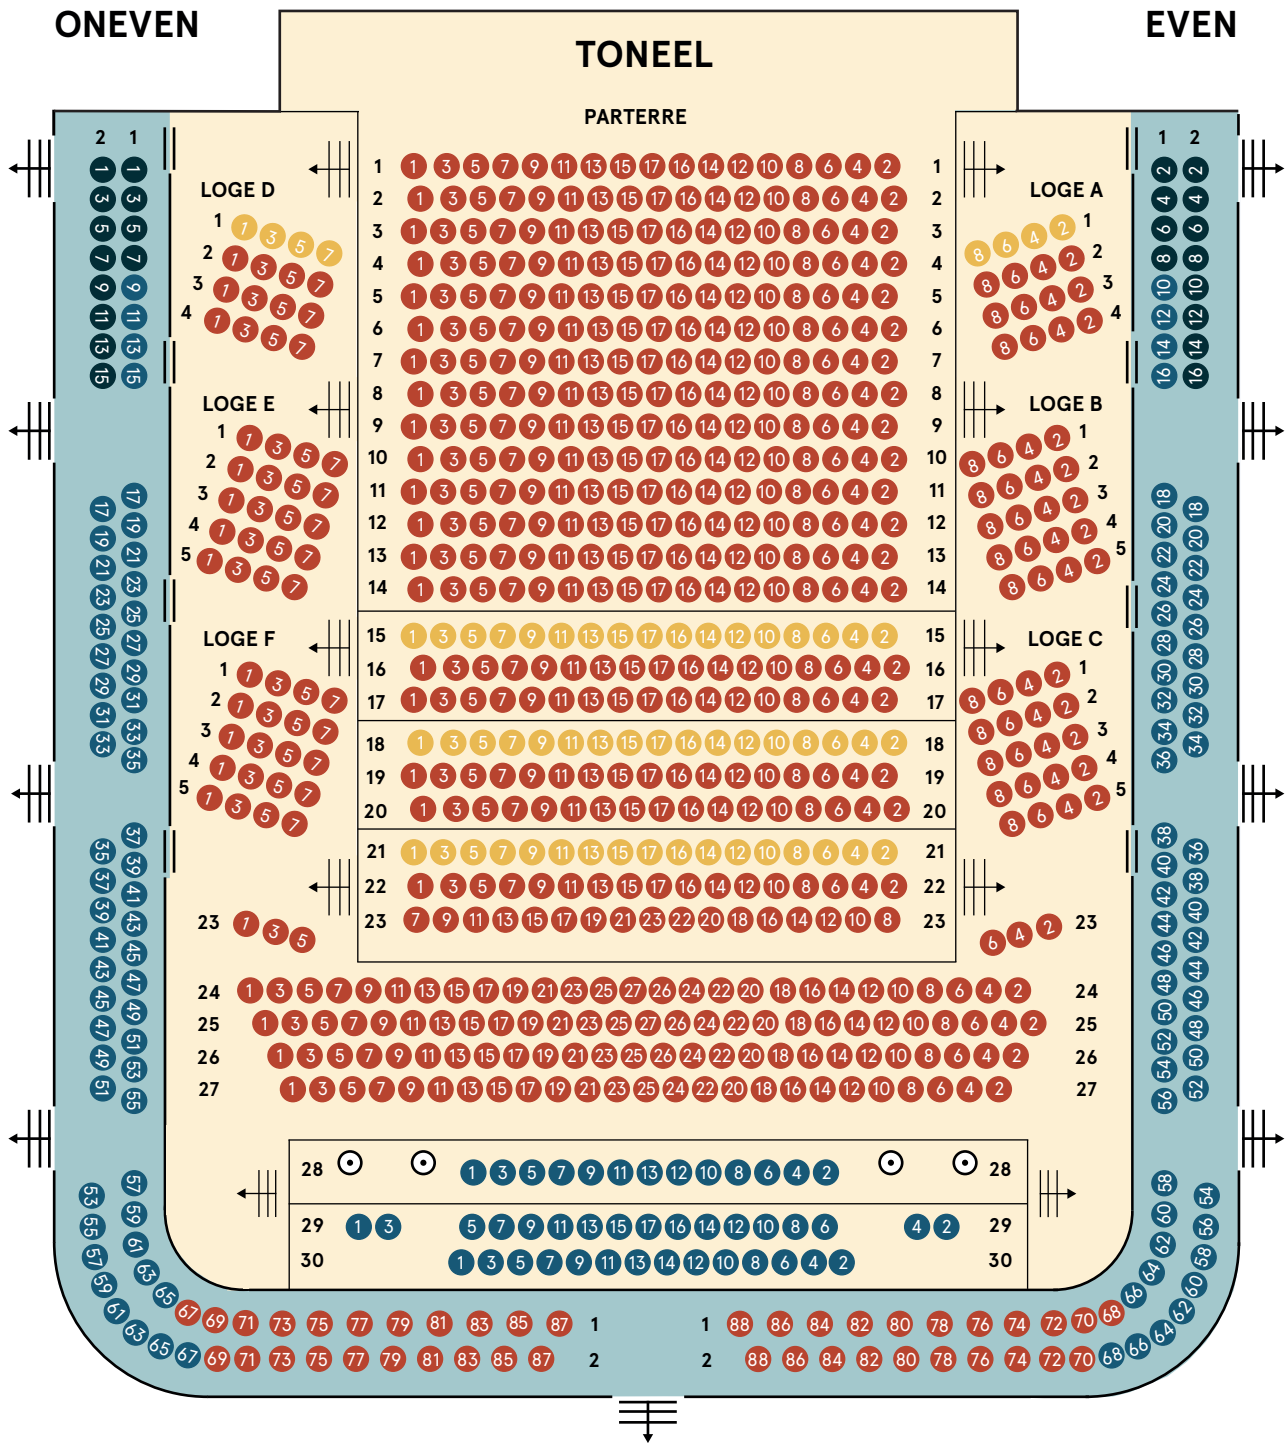

Stadsgehoorzaal – Grote Zaal

⊙ Pilaar

Parterre

Balkon

● Gouden rang

● 1^e rang

● 2^e rang

● Luisterplaats

De rolstoelplaatsen bevinden zich, afhankelijk van het type concert of voorstelling, in Loge B en C, of op rij 23, stoel 1 t/m 6.