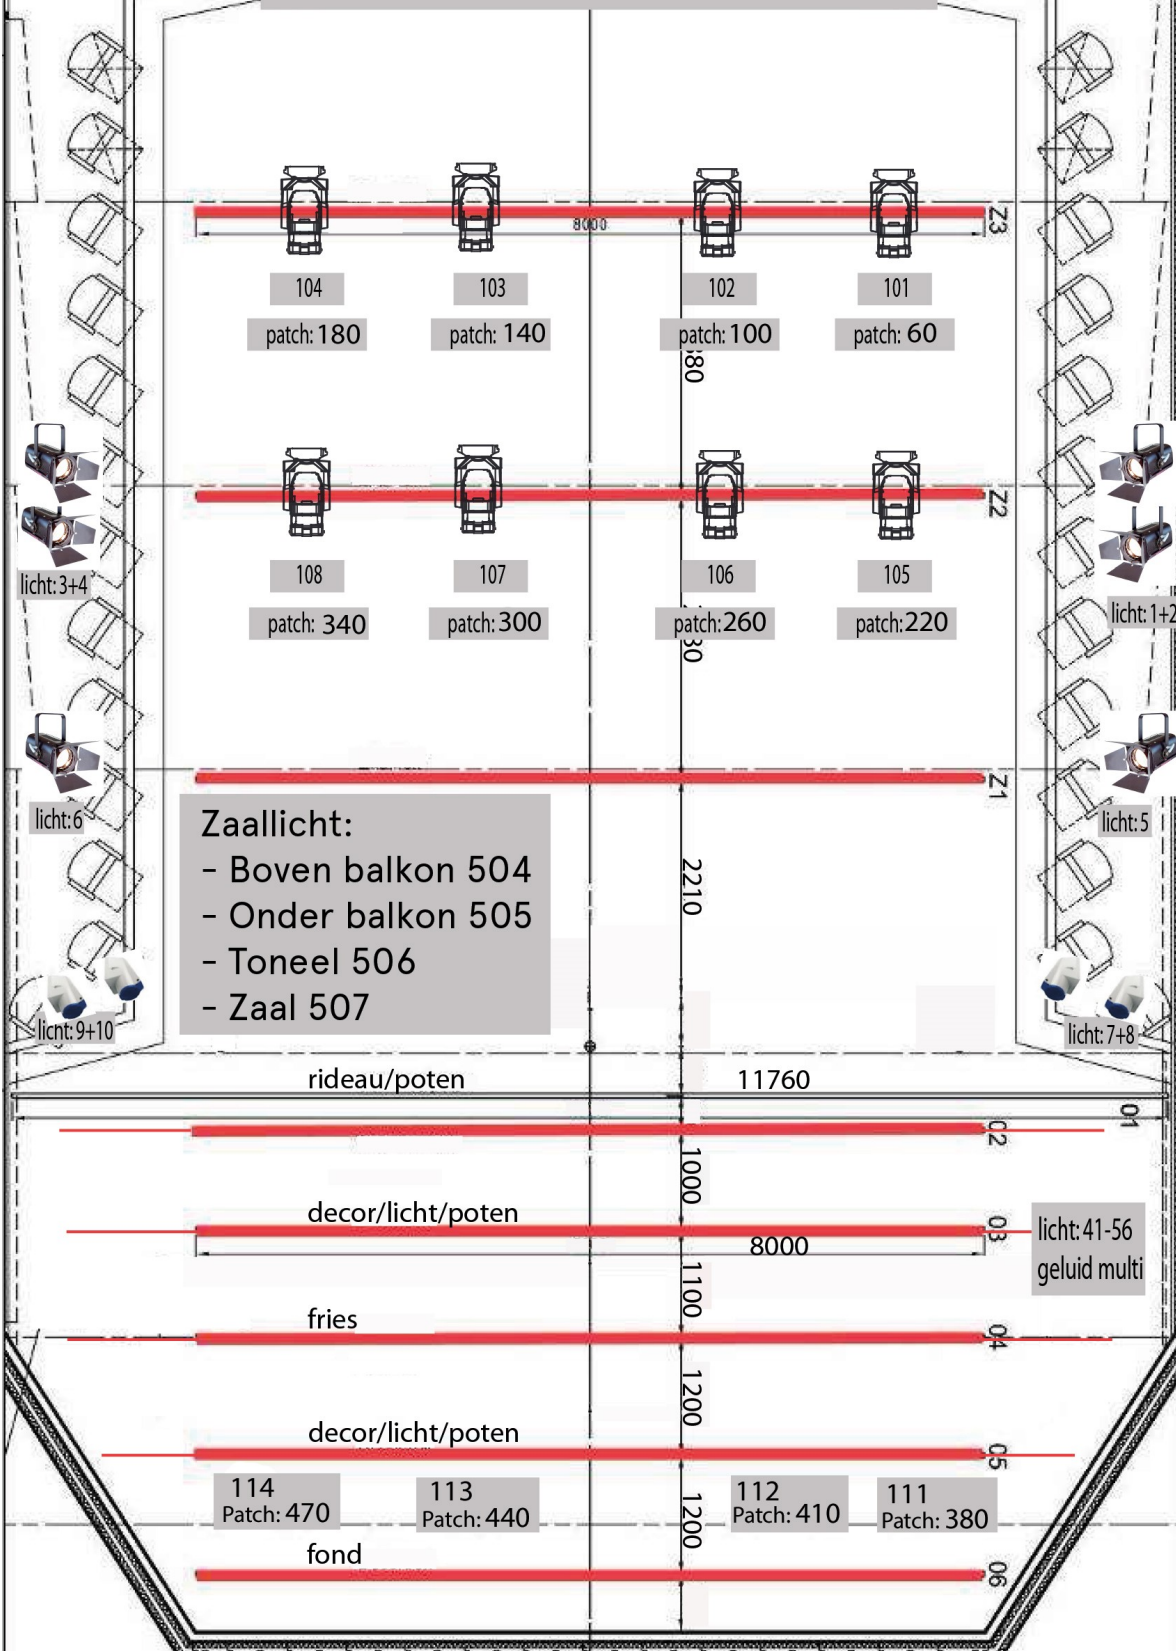

Lichtplan Aalmarktzaal Leiden.

 JB P10 HC
Mode 1

 Robert Juliat PC
1000W

Tegen:
Trek 5
4x JB P9 HP
Mode 1

Zaallicht:
- Boven balkon 504
- Onder balkon 505
- Toneel 506
- Zaal 507