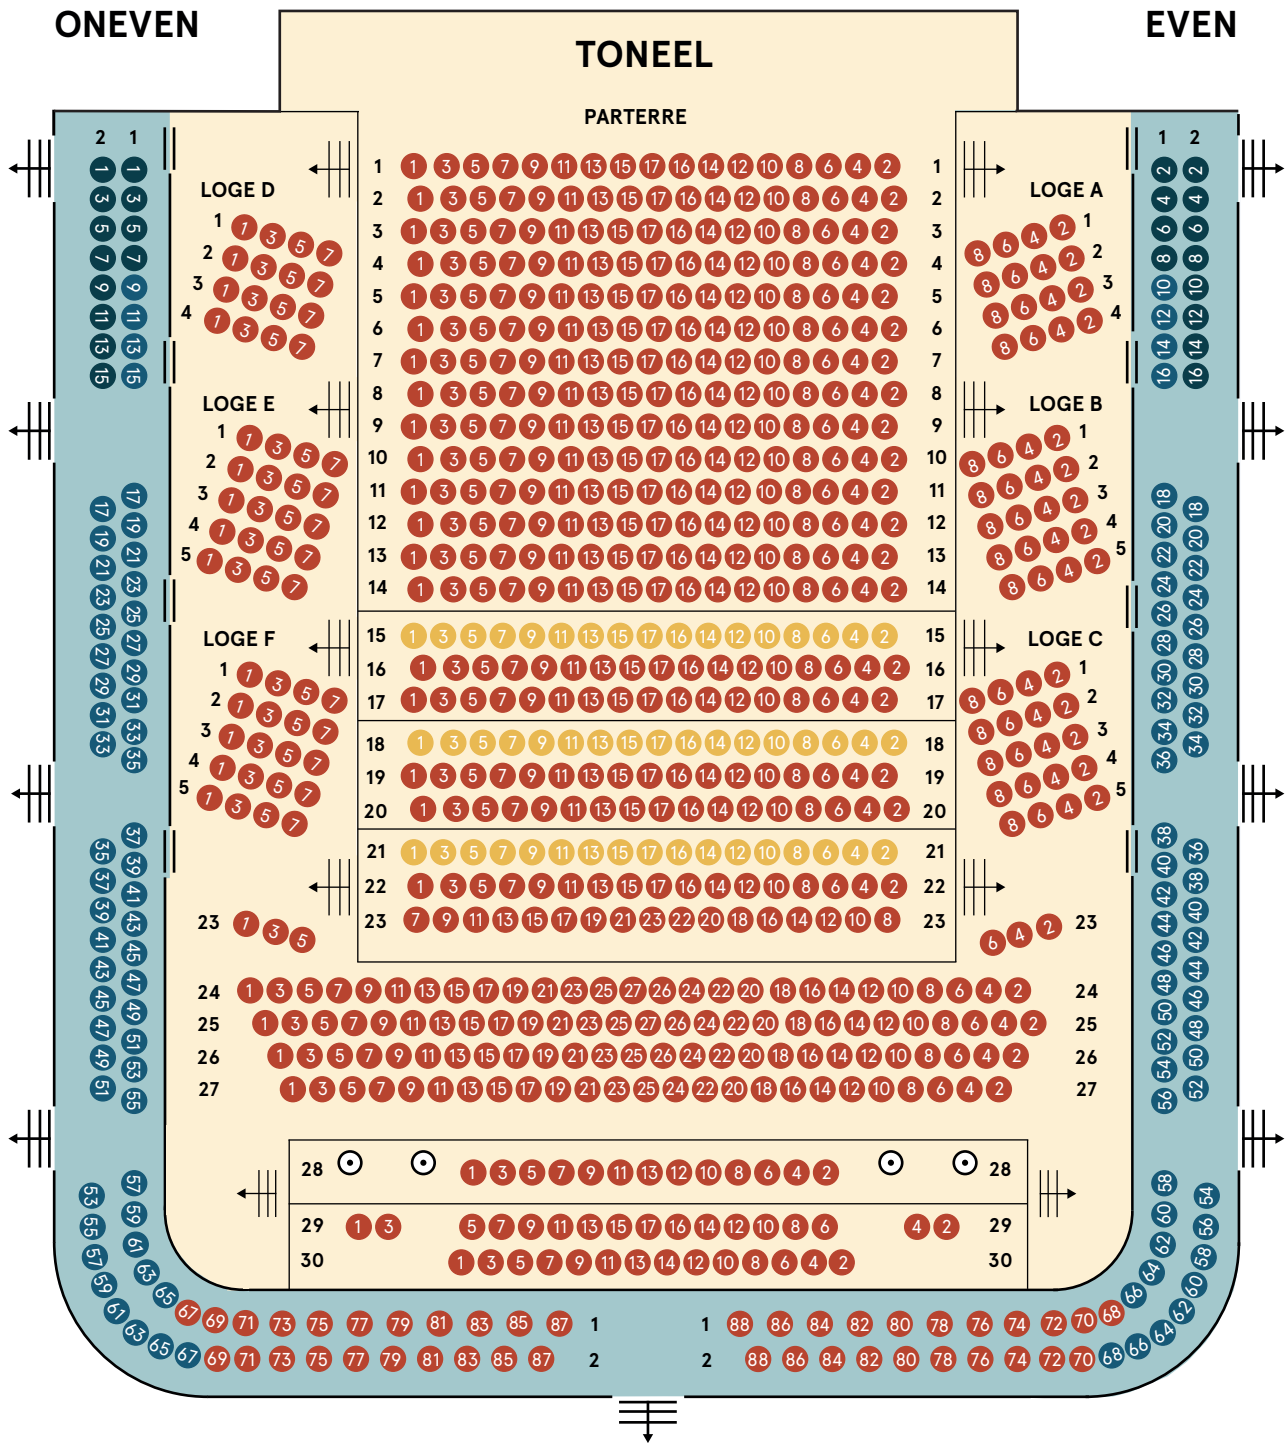

Stadsgehoorzaal – Grote Zaal

⊙ Pilaar

Parterre

Balkon

● Gouden rang

● 1^e rang

● 2^e rang

● Luisterplaats